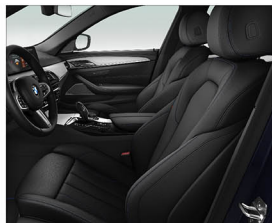

Dakota 真皮 / 跑車座椅
M550i xDrive

● 標準配備 ● 新增配備 ○ 選用配備 — 不供應

本表僅供參考，規格配備以實車為準