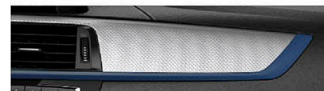

Sensatec皮質 / 跑車座椅
118i領航版

Dakota真皮 / 跑車座椅
120i M Sport領航版 / 125i M Sport領航版

Alcantara麂皮/高級織布 / 跑車座椅
M140i Shadow Edition

● 標準配備 ● 新增配備 ○ 選用配備 — 不供應

本表僅供參考，規格配備以實車為準

內裝及座椅

118i
領航版

120i
M Sport領航版

125i
M Sport領航版

M140i Shadow Edition

方向盤

跑車多功能真皮方向盤
118i領航版

M款多功能真皮方向盤(含換檔撥片)
120i M Sport領航版 / 125i M Sport領航版
M140i Shadow Edition

飾板

黑色高光澤飾板含銀色飾條
118i領航版

鋁質格紋飾板含藍色飾條
120i M Sport領航版 / 125i M Sport領航版
M140i Shadow Edition