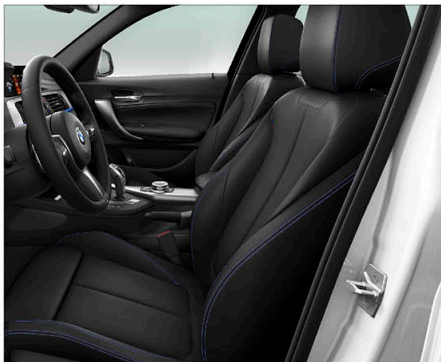

Dakota真皮 / 跑車座椅
120i M Sport領航版 / 125i M Sport領航版