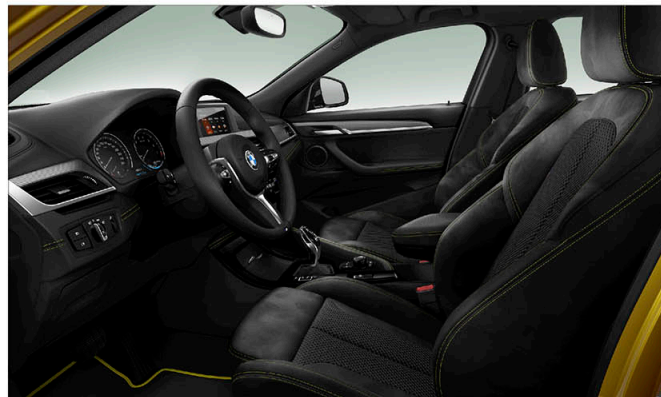

Alcantara麂皮/高級織布 / 跑車座椅
X2 sDrive18i M Sport X / X2 sDrive20i M Sport X