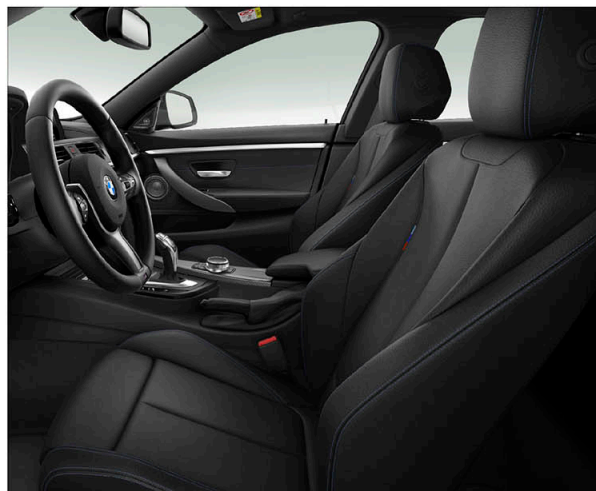

420i M Sport

430i M Sport

● 標準配備 ○ 選用配備 — 不供應

本表僅供參考，規格配備以實車為準

內裝及座椅

	420i M Sport	430i M Sport
座椅材質	Sensatec皮質	Dakota真皮
雙前座電動座椅含駕駛座記憶功能	●	●
雙前座跑車座椅	●	●
60 / 40分離可傾倒後座椅背	●	●

Sensatec皮質 / 跑車座椅
420i M Sport

Dakota真皮 / 跑車座椅
430i M Sport